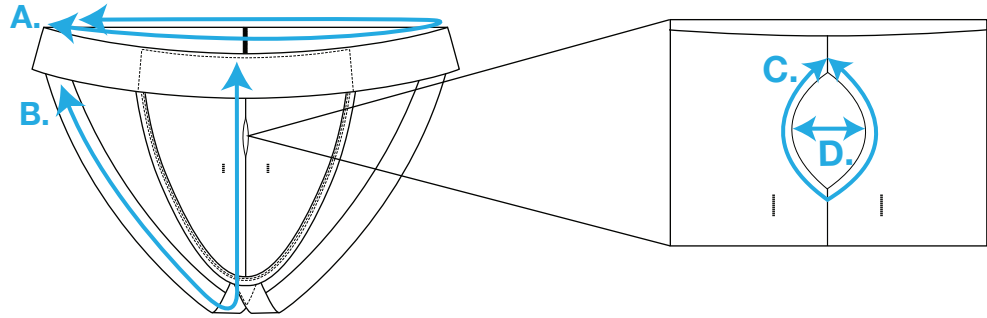

COMMANDO™

	S (4-6)	M (6-8)	L (8-10)	XL (10-12)	2X (14-16)	3X (16-18)
A. Waistband (in) Waistband (cm)	28 - 34 71 - 86	29 - 36 74 - 91	31 - 39 79 - 99	34 - 43 86 - 109	36 - 46 91 - 117	38 - 49 97 - 124
B. Leg Straps (in) Leg Straps (cm)	20 - 29 51 - 74	21 - 30 53 - 76	23 - 33 58 - 84	24 - 34 61 - 94	26 - 37 66 - 94	27 - 38 69 - 97
C. Circumference (in) Circumference (cm)	3.10 - 4.70 7.87 - 11.93					
D. Gusset (in) Gusset (cm)	1 - 1.50 2.54 - 3.81					