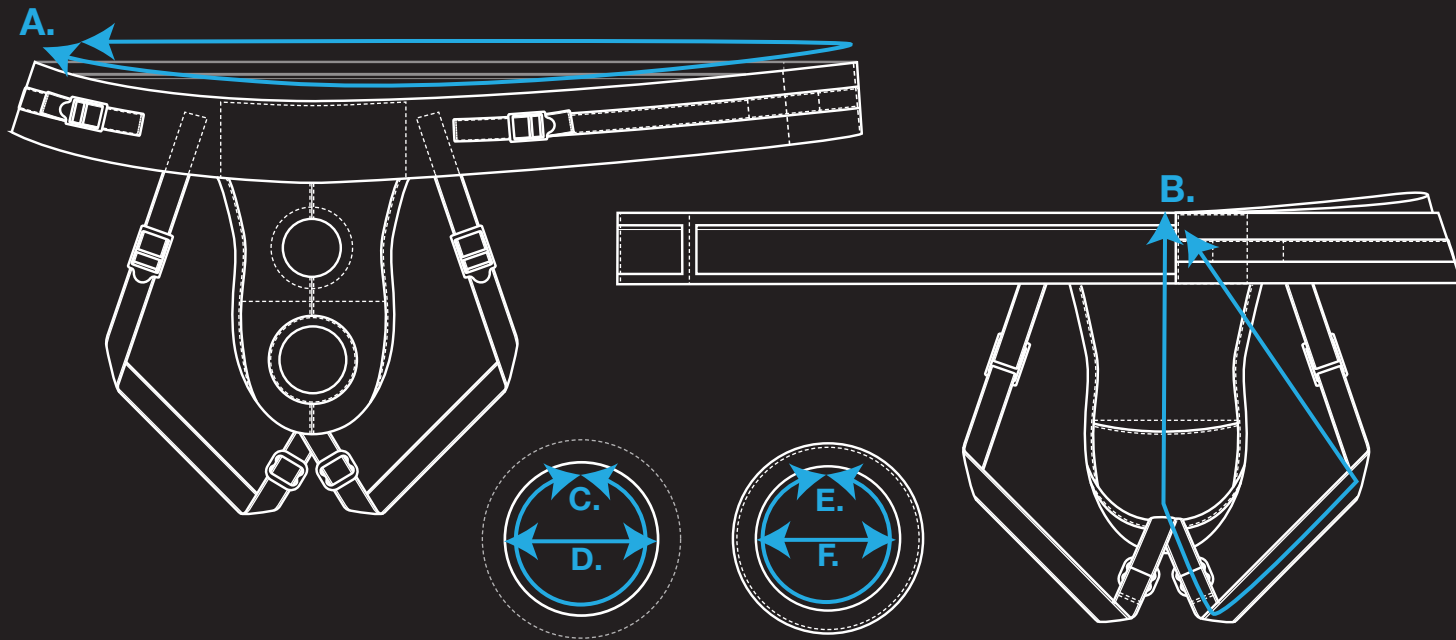

# DEUCE

	A	B
<b>A. Belt/Waistband (in)</b> <b>Belt/Waistband (cm)</b>	20 - 50 50.80 - 127	35 - 65 88.90 - 165.10
<b>B. Leg Strap (in)</b> <b>Leg Strap (cm)</b>	27 - 40 68.58 - 101.60	35 - 50 81.28 - 127
<b>Top O-Ring Opening</b>		
<b>C. Circumference (in)</b> <b>Circumference (cm)</b>	3.92 - 7.06 9.95 - 17.93	
<b>D. Diameter (in)</b> <b>Diameter (cm)</b>	1.25 - 2.25 3.17 - 5.71	
<b>Bottom O-Ring Opening</b>		
<b>E. Circumference (in)</b> <b>Circumference (cm)</b>	4.71 - 7.22 11.96 - 18.33	
<b>F. Diameter (in)</b> <b>Diameter (cm)</b>	1.50 - 2.30 3.81 - 5.84	
<b>Bottom Magnum O-Ring Opening</b>		
<b>E. Circumference (in)</b> <b>Circumference (cm)</b>	6.28 - 7.85 15.95 - 19.94	
<b>F. Diameter (in)</b> <b>Diameter (cm)</b>	2.00 - 2.50 5.08 - 6.35	