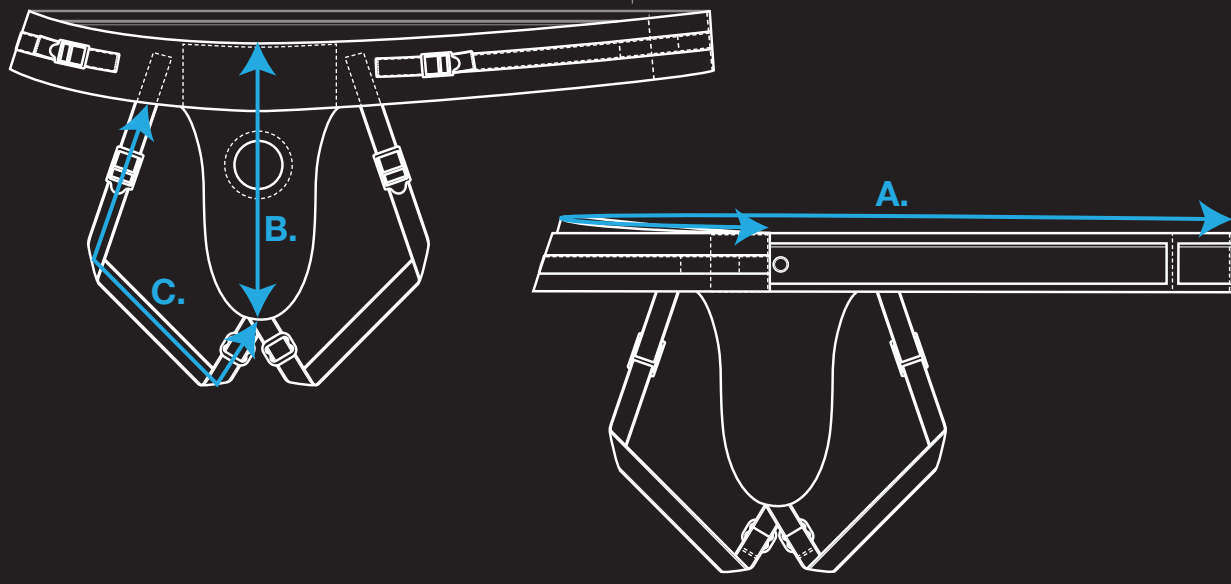

# JOOQUE

	A	B
A. Waistband (in) Waistband (cm)	30 - 53 76 - 135	36 - 65 91 - 165
B. Center Front (in) Center Front (cm)	8 - 11 20 - 28	8 - 11 20 - 28
C. Leg Straps (in) Leg Straps (cm)	10 - 27 25 - 69	14 - 33 36 - 84
D. Circumference (in) Circumference (cm)	5 - 7 13 - 18	
E. Diameter (in) Diameter (cm)	1.25 - 2.25 3 - 6	