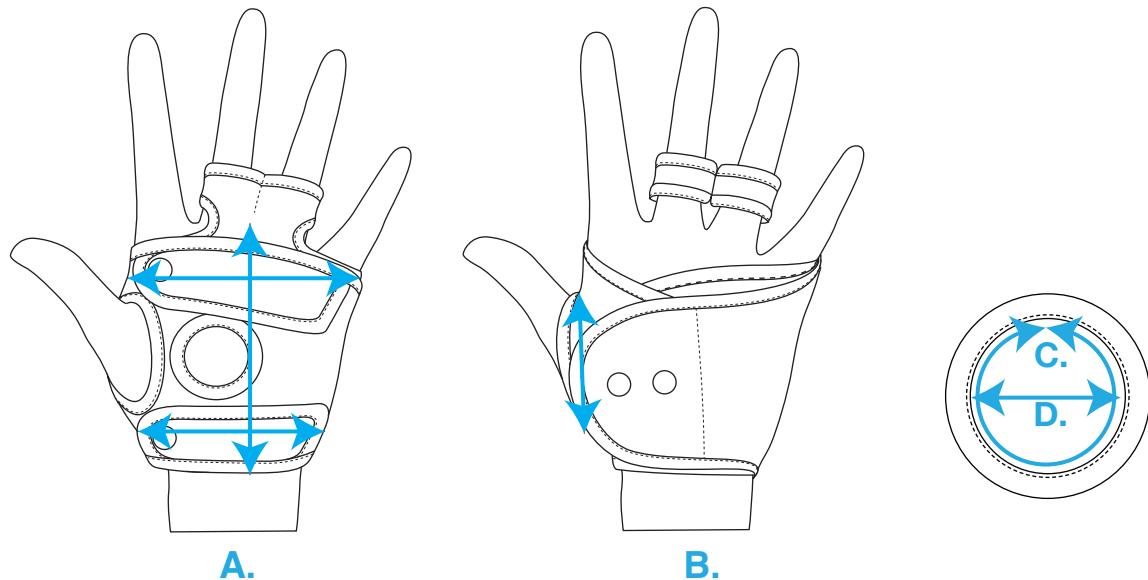

LAPALMATM

	XS/S	M/L	XL
A. Palm (in) Palm (cm)	2.5 - 3.25 6.35 - 8.25	3.25 - 4.0 8.25 - 10.16	4.0 - 5.0 10.16 - 12.7
B. Thumb (in) Thumb (cm)	1.75 - 2.2 4.45 - 5.71	2.25 - 2.75 5.71 - 6.98	2.75 - 3.25 6.98 - 8.25
O-Ring Opening			
C. Circumference (in) Circumference (cm)	3.92 - 7.06 9.95 - 17.93		
D. Diameter (in) Diameter (cm)	1.25 - 2.25 3.17 - 5.71		